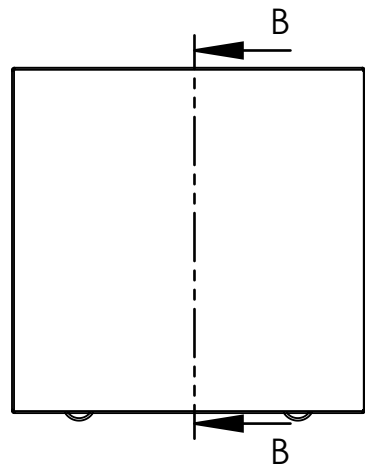

DETAIL A
SCALE 1 : 2

SECTION B-B

DRAWN	Benny Dijkhuis	DATE	8-11-2019
REVISION	Luuk van der Heuvel	DATE	9-12-2020

TITLE:	2mm Corten	
--------	------------	--

ADEZZ[®]
WE PRODUCE GARDEN PRODUCTS FOR PROFESSIONALS

Liessentstraat 4, 5405 AG Uden (NL).
t 0031 (0)413 - 27 41 68.
e info@adezz.com, i www.adezz.com

Drawing:	CAWL 7 Composition	A3
----------	--------------------	----

Color:	Mass (kg): 44.63	SCALE:1:15	SHEET 1 OF 5
--------	-------------------------	------------	--------------