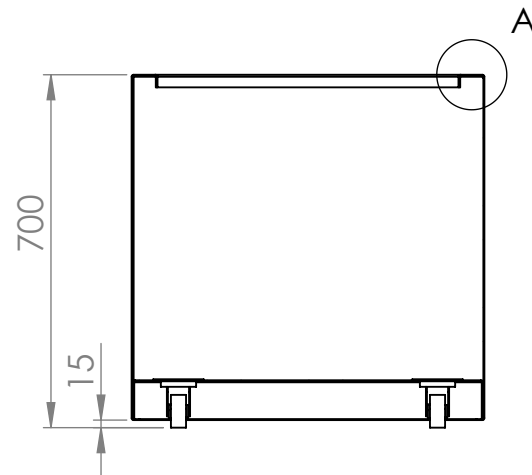

DETAIL A
SCALE 1 : 2

SECTION B-B

DRAWN	Benny Dijkhuis	DATE	8-11-2019
REVISION	Luuk van der Heuvel	DATE	9-12-2020

TITLE:	2mm Corten	
--------	------------	--

ADEZZ[®]
WE PRODUCE GARDEN PRODUCTS FOR PROFESSIONALS

Liessentstraat 4, 5405 AG Uden (NL).
t 0031 (0)413 - 27 41 68.
e info@adezz.com, i www.adezz.com

Drawing:	CAWL 7 Composition	A3
----------	--------------------	----

Color:	Mass (kg): 44.63	SCALE:1:15	SHEET 1 OF 5
--------	-------------------------	------------	--------------